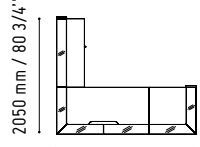

LINEA

LIN40L

- MM-PU x 3 +
- MM-ON x 3 +
- MM-PO x 3

SNA20

- ☐ 117 - WHITE GLASS
- ☐ 67 - WHITE PASTEL

- ☒ CUZ13 - RED
- ☒ CUZ12 - GREY

- ☐ WHITE GLOSS