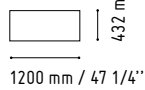

2456 mm / 96 3/4"

-  134 - DARK TURQUOISE GLASS
-  08 - BLACK

LINEA

LMS05 + LMS06

08 - BLACK

283 mm / 11 1/8"

A2L06

08 - BLACK TAMBOUR
08 - BLACK

432 mm / 17"

CAN11

WHITE GLOSS

360 mm / 14 1/8"

MM-U05

INDYWIDUAL
CUZ12 - GREY

2090 mm / 82 3/8"

2020 mm / 79 5/8"