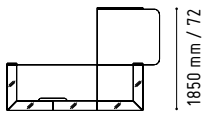

2000 mm / 78 7/8"

WHITE GLOSS

90 mm / 3 1/2"

LIN35P

- 117 - WHITE GLASS
- 67 - WHITE PASTEL

SSL15

- WHITE GLOSS

IM21S

LIN41L

2744 mm / 108 1/8"

1850 mm / 72 7/8"

116 - BLACK GLASS

08 - BLACK

AZL06

1200 mm / 47 1/4"

432 mm / 17"