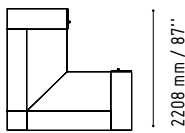

- WHITE GLOSS

LAV17L

- 73 - HIGH GLOSS WHITE
- 67 - WHITE PASTEL

A2104HZ

- 80 - HIGH GLOSS GREEN
- 67 - WHITE PASTEL

LAV03L

937 mm / 36 7/8"

2926 mm / 115 1/4"

- 81 - HIGH GLOSS BURGUNDY
- 148 - HIGH GLOSS GREY
- 26 - ALUMINUM SATINATO

SNL16

1440 mm / 56 3/4"

- WHITE GLOSS

VALDE

LAV17L

2208 mm / 87"

2908 mm / 114 5/8"