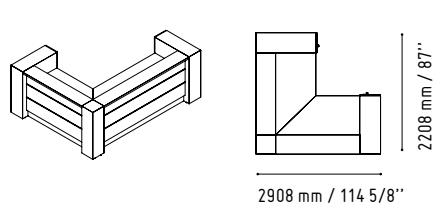

A2104HZ

432 mm / 17"

801 mm / 31 5/8"

- 80 - HIGH GLOSS GREEN
- 73 - HIGH GLOSS WHITE
- 67 - WHITE PASTEL

VALDE

LAV44

- 80 - HIGH GLOSS GREEN
- 73 - HIGH GLOSS WHITE
- 67 - WHITE PASTEL

SNL16

- WHITE GLOSS

LAV17L

- 73 - HIGH GLOSS WHITE
- 67 - WHITE PASTEL

A2104HZ

- 80 - HIGH GLOSS GREEN
- 67 - WHITE PASTEL

LAV03L

937 mm / 36 7/8"

2926 mm / 115 1/4"

- 81 - HIGH GLOSS BURGUNDY
- 148 - HIGH GLOSS GREY
- 26 - ALUMINUM SATINATO

SNL16

1440 mm / 56 3/4"

- WHITE GLOSS

VALDE

LAV17L

2208 mm / 87"

2908 mm / 114 5/8"