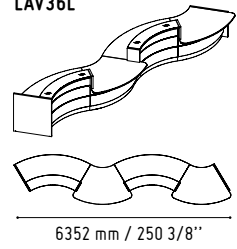

LAV07L

- 127 - HIGH GLOSS FUCHSIA
- 73 - HIGH GLOSS WHITE
- 67 - WHITE PASTEL

A2104HZ

- 148 - HIGH GLOSS GREY
- 67 - WHITE PASTEL

VALDE

LAV36L

1503 mm /
59 1/4"

6352 mm / 250 3/8"

- 74 - HIGH GLOSS ORANGE
- 73 - HIGH GLOSS WHITE
- 67 - WHITE PASTEL

LAV60L

1918 mm / 75 5/8"

4208 mm / 165 7/8"

- 73 - HIGH GLOSS WHITE
- 67 - WHITE PASTEL

LAV32L

1502 mm / 59 1/4"

3452 mm / 136"

A2104HZ

432 mm / 17"

801 mm / 31 5/8"

- 80 - HIGH GLOSS GREEN
- 73 - HIGH GLOSS WHITE
- 67 - WHITE PASTEL

VALDE

LAV44

- 80 - HIGH GLOSS GREEN
- 73 - HIGH GLOSS WHITE
- 67 - WHITE PASTEL

SNL16

- 81 - HIGH GLOSS BURGUNDY
- 148 - HIGH GLOSS GREY
- 26 - ALUMINUM SATINATO

SNL16

1440 mm / 56 3/4"

- WHITE GLOSS

VALDE

LAV17L

2208 mm / 87"

2908 mm / 114 5/8"