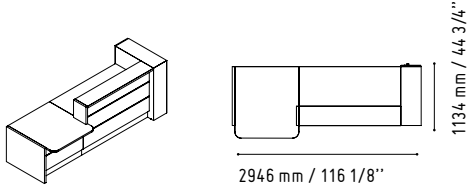

- 74 - HIGH GLOSS ORANGE
- 73 - HIGH GLOSS WHITE
- 67 - WHITE PASTEL

LAV60L

1918 mm / 75 5/8"

4208 mm / 165 7/8"

- 73 - HIGH GLOSS WHITE
- 67 - WHITE PASTEL

LAV32L

1502 mm / 59 1/4"

3452 mm / 136"

A2104HZ

432 mm / 17"

801 mm / 31 5/8"

- 80 - HIGH GLOSS GREEN
- 73 - HIGH GLOSS WHITE
- 67 - WHITE PASTEL

VALDE

LAV44

- 80 - HIGH GLOSS GREEN
- 73 - HIGH GLOSS WHITE
- 67 - WHITE PASTEL

SNL16

- WHITE GLOSS

LAV17L

- 73 - HIGH GLOSS WHITE
- 67 - WHITE PASTEL

A2104HZ

- 80 - HIGH GLOSS GREEN
- 67 - WHITE PASTEL

LAV03L

937 mm / 36 7/8"

2926 mm / 115 1/4"

- 81 - HIGH GLOSS BURGUNDY
- 148 - HIGH GLOSS GREY
- 26 - ALUMINUM SATINATO

SNL16

1440 mm / 56 3/4"

- WHITE GLOSS

VALDE

LAV17L

2208 mm / 87"

2908 mm / 114 5/8"