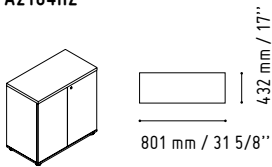

CAN11

360 mm / 14 1/8"

1105 mm / 43 1/2"

WHITE
GLOSS

MM-PU

650 mm / 25 5/8"

650 mm / 25 5/8"

CUZ12-GREY

- 74 - HIGH GLOSS ORANGE
- 73 - HIGH GLOSS WHITE
- 67 - WHITE PASTEL

LAV60L

1918 mm / 75 5/8"

4208 mm / 165 7/8"

- 73 - HIGH GLOSS WHITE
- 67 - WHITE PASTEL

LAV32L

1502 mm / 59 1/4"

3452 mm / 136"

A2104HZ

432 mm / 17"

801 mm / 31 5/8"

- 80 - HIGH GLOSS GREEN
- 73 - HIGH GLOSS WHITE
- 67 - WHITE PASTEL

VALDE

LAV44

- 80 - HIGH GLOSS GREEN
- 73 - HIGH GLOSS WHITE
- 67 - WHITE PASTEL

SNL16

- WHITE GLOSS

LAV17L

- 73 - HIGH GLOSS WHITE
- 67 - WHITE PASTEL

A2104HZ

- 80 - HIGH GLOSS GREEN
- 67 - WHITE PASTEL

LAV03L

937 mm / 36 7/8"

2926 mm / 115 1/4"