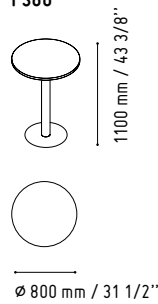

A2104HZ

432 mm / 17"

801 mm / 31 5/8"

- 80 - HIGH GLOSS GREEN
- 73 - HIGH GLOSS WHITE
- 67 - WHITE PASTEL

VALDE

LAV44

- 80 - HIGH GLOSS GREEN
- 73 - HIGH GLOSS WHITE
- 67 - WHITE PASTEL

SNL16

- WHITE GLOSS

LAV17L

- 73 - HIGH GLOSS WHITE
- 67 - WHITE PASTEL

A2104HZ

- 80 - HIGH GLOSS GREEN
- 67 - WHITE PASTEL

LAV03L

937 mm / 36 7/8"

2926 mm / 115 1/4"

- 81 - HIGH GLOSS BURGUNDY
- 148 - HIGH GLOSS GREY
- 26 - ALUMINUM SATINATO

SNL16

1440 mm / 56 3/4"

- WHITE GLOSS

VALDE

LAV17L

2208 mm / 87"

2908 mm / 114 5/8"

PS80

- \varnothing 800 mm / 31 1/2"